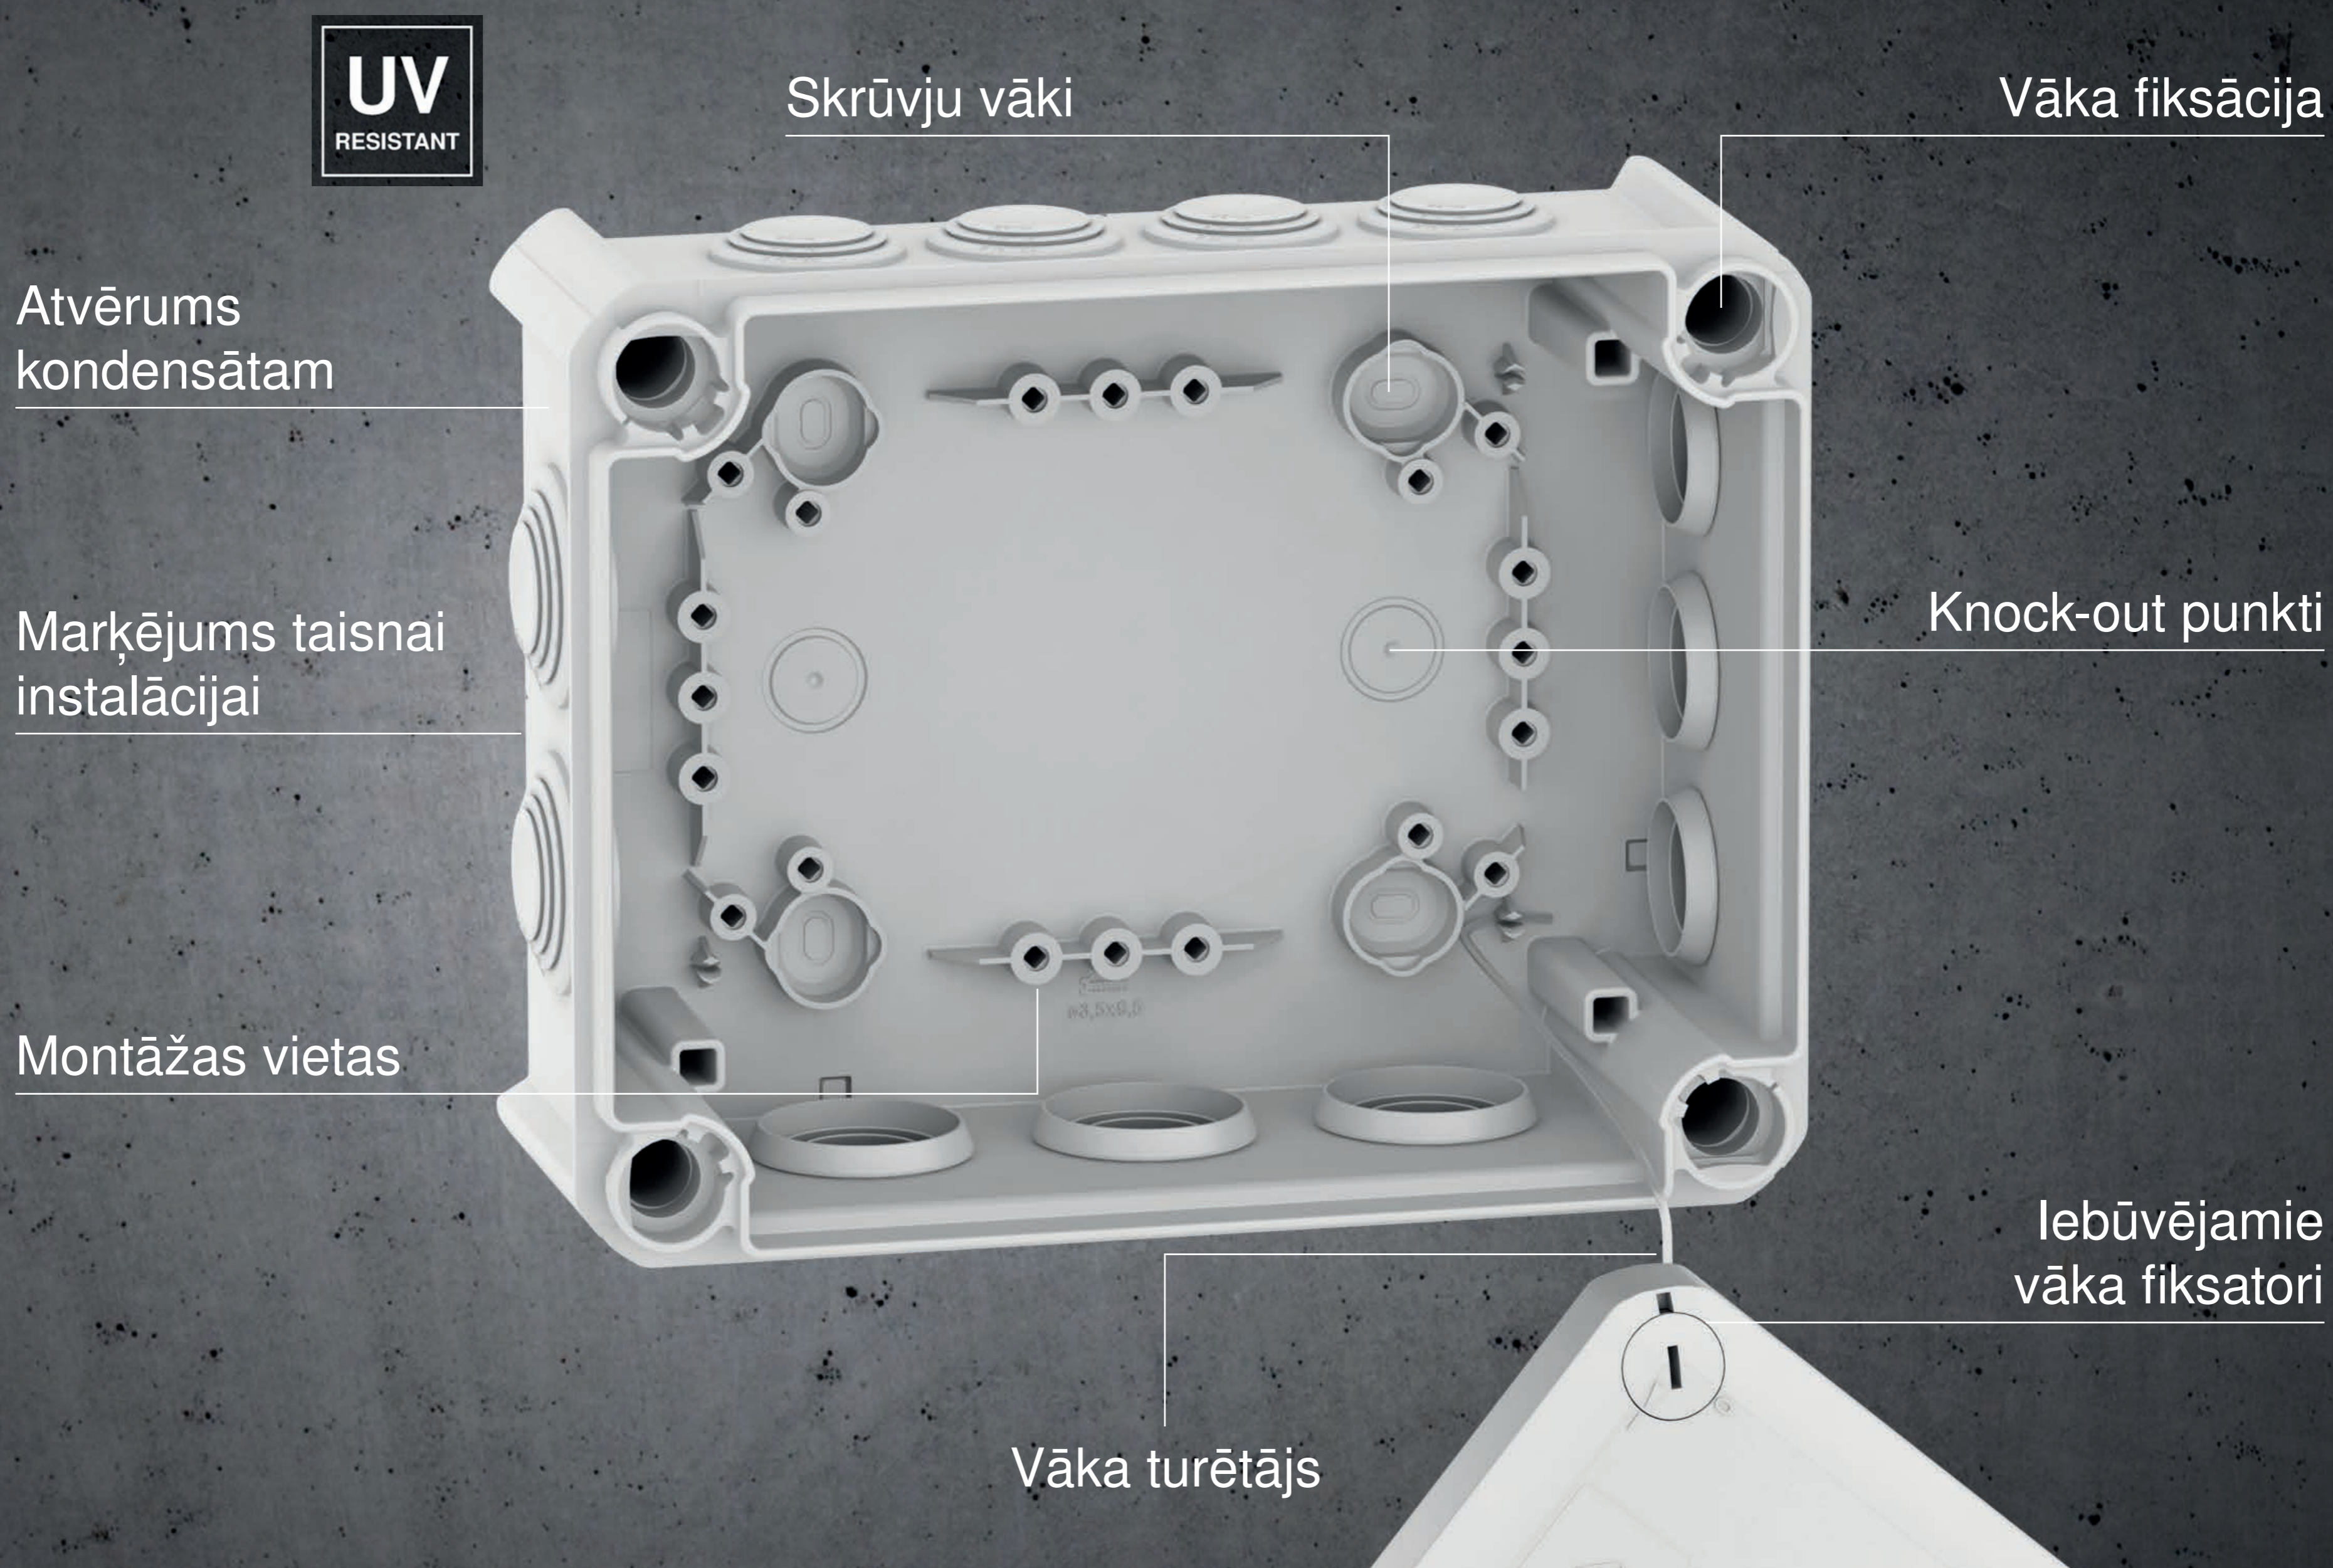

PĀRDOŠANAS AKCIJA 01.06 - 31.08.2020

T-sērijas instalācijas kārbas

Elektrika®

Akcijas cena/ 1 gab. (bez PVN)

0,85 €	1,37 €	2,31 €	3,78 €	6,81 €	8,34 €	14,09 €
T25 (80x51) 2007029	T40 (90x52x90) 2007045	T60 (114x57x114) 2007061	T100 (150x67x116) 2007077	T160 (190x77x150) 2007093	T250 (240x95x190) 2007109	T350 (285x120x201) 2007125

Rekomendējamās pārdošanas cenas

Building Connections

OBO
BETTERMANN