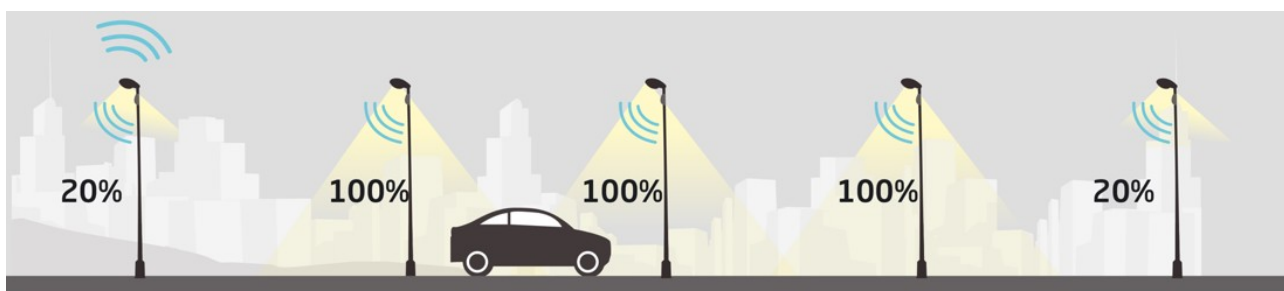

Preču Nr.	Apraksts	Komentāri
800-0020	Comlight Access / gaismas regulēšana, 2 gadi	Pakalpojums gaismas regulēšanas mērķiem
800-0021	Comlight Access / gaismas regulēšana, 5 gadi	
800-0022	Comlight Access/gaismas regulēšana, 10 gadi	
800-0030	Comlight Access / satiksmes dati, 2 gadi	Pakalpojums satiksmes datu mērķiem
800-0031	Comlight Access / satiksmes dati, 5 gadi	
800-0032	Comlight Access / satiksmes dati, 10 gadi	

*: Ir attiecināmi nosacījumi par lokālā tīkla pārklājumu, vienmēr pārbaudiet lokālā tīkla pārklājumu. Pakalpojums nodrošināts EC/EEK teritorijā. Par noteikumiem un nosacījumiem citos tirgos, lūdzu, sazinieties ar Comlight.