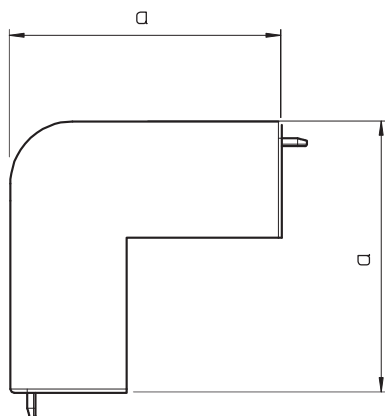

# Tehnisko datu lapa

Ārējā stūra vāks, kanāla tipam WDK 20050

Art.-Nr. 6154468

Ārējais stūris WDK kanālu virziena maiņai.

**PVC** Polivinilhlorīds

Produkta papildu apraksts 1 | Fason detaļas visbiežāk ir izgatavotas kā pārsega fason detaļas.

## Pamatdati

Art.-Nr.	6154468
Tips	WDK HA20050RW
Apzīmējums 1	Ārēja stūra vāks
Dimensija	20x50mm
Krāsa	dzidri balts
RAL numurs	9010
Materiāls	Polivinilhlorīds
Materiāla saīsinājums	PVC
Mazākā VK vienība (VG)	4,00 gab.
Svars	1,77 kg/100 gab.

# Tehnisko datu lapa

Ārējā stūra vāks, kanāla tipam WDK 20050

Art.-Nr. 6154468

## Tehniskie dati

Garums	45,00 mm
Platums	50,00 mm
Augstums	20,00 mm
Izmērs H	50,00 mm
Attālums a	45,00 mm
Izpildījums	Apvalka detaļa
Stiprinājuma veids	uzstiprināms
sarkans; RAL 3000	20 x 50
Piemērots funkciju nodrošināšanai	<input type="checkbox"/>
Nesatur halogēnus	<input type="checkbox"/>
kanāla dziļums	20,00 mm
Aizsargplēve dzeltens; RAL 1021	<input checked="" type="checkbox"/>
Leņķa diapazons	90,00 - 90,00 °