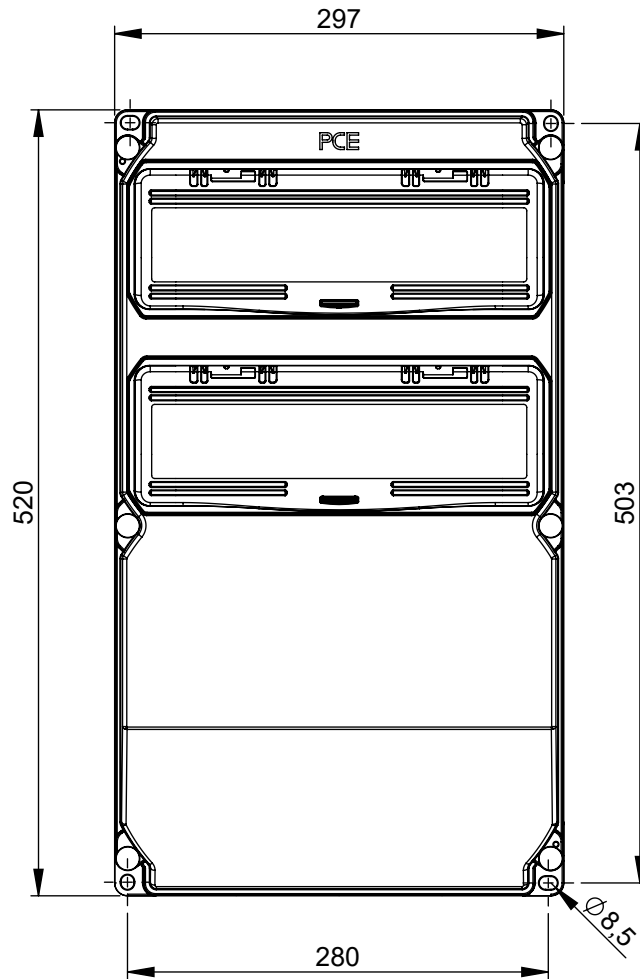

## Maßskizze / dimensional drawing

Benennung: Wandverteiler Kunststoff DELTA - Baureihe SÖLDEN schräg 2x14 Module (unbestückt)

description: Thermoplastic insulated distribution box DELTA - series SÖLDEN sloping 2x14 modules (unequipped)

Teilenummer / part number: 9028\*, 9029\*

PCE

M1:10