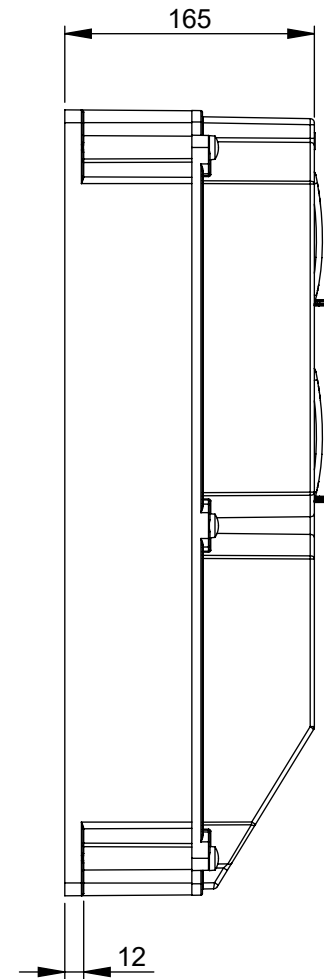

## Maßskizze / dimensional drawing

Benennung: Wandverteiler Kunststoff DELTA - Baureihe SÖLDEN schräg 2x14 Module (unbestückt)

description: Thermoplastic insulated distribution box DELTA - series SÖLDEN sloping 2x14 modules (unequipped)

Teilenummer / part number: 9028\*, 9029\*

PCE

M1:10