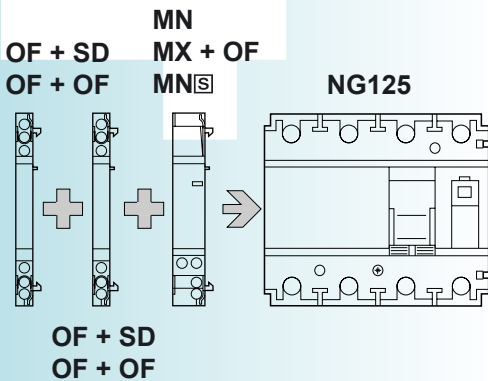

NG125

OF + OF
réf. 19071

OF + SD
réf. 19072

Merlin Gerin

10 mm	10 mm	
2 x 2,5	2 x 1,5	2 x 1,5

OF + OF

NG125

OF + SD

NG125

Schneider Electric Industries SAS
89 boulevard Franklin Roosevelt
F-92500 Rueil Malmaison (France)
tel : +33 (0)1 41 29 85 00

<http://www.schneider-electric.com>

Ce produit doit être installé, raccordé et utilisé en respectant les normes et/ou les règlements d'installation en vigueur.
En raison de l'évolution des normes et du matériel, les caractéristiques et cotes d'encombrement données ne nous engagent qu'après confirmation par nos services.