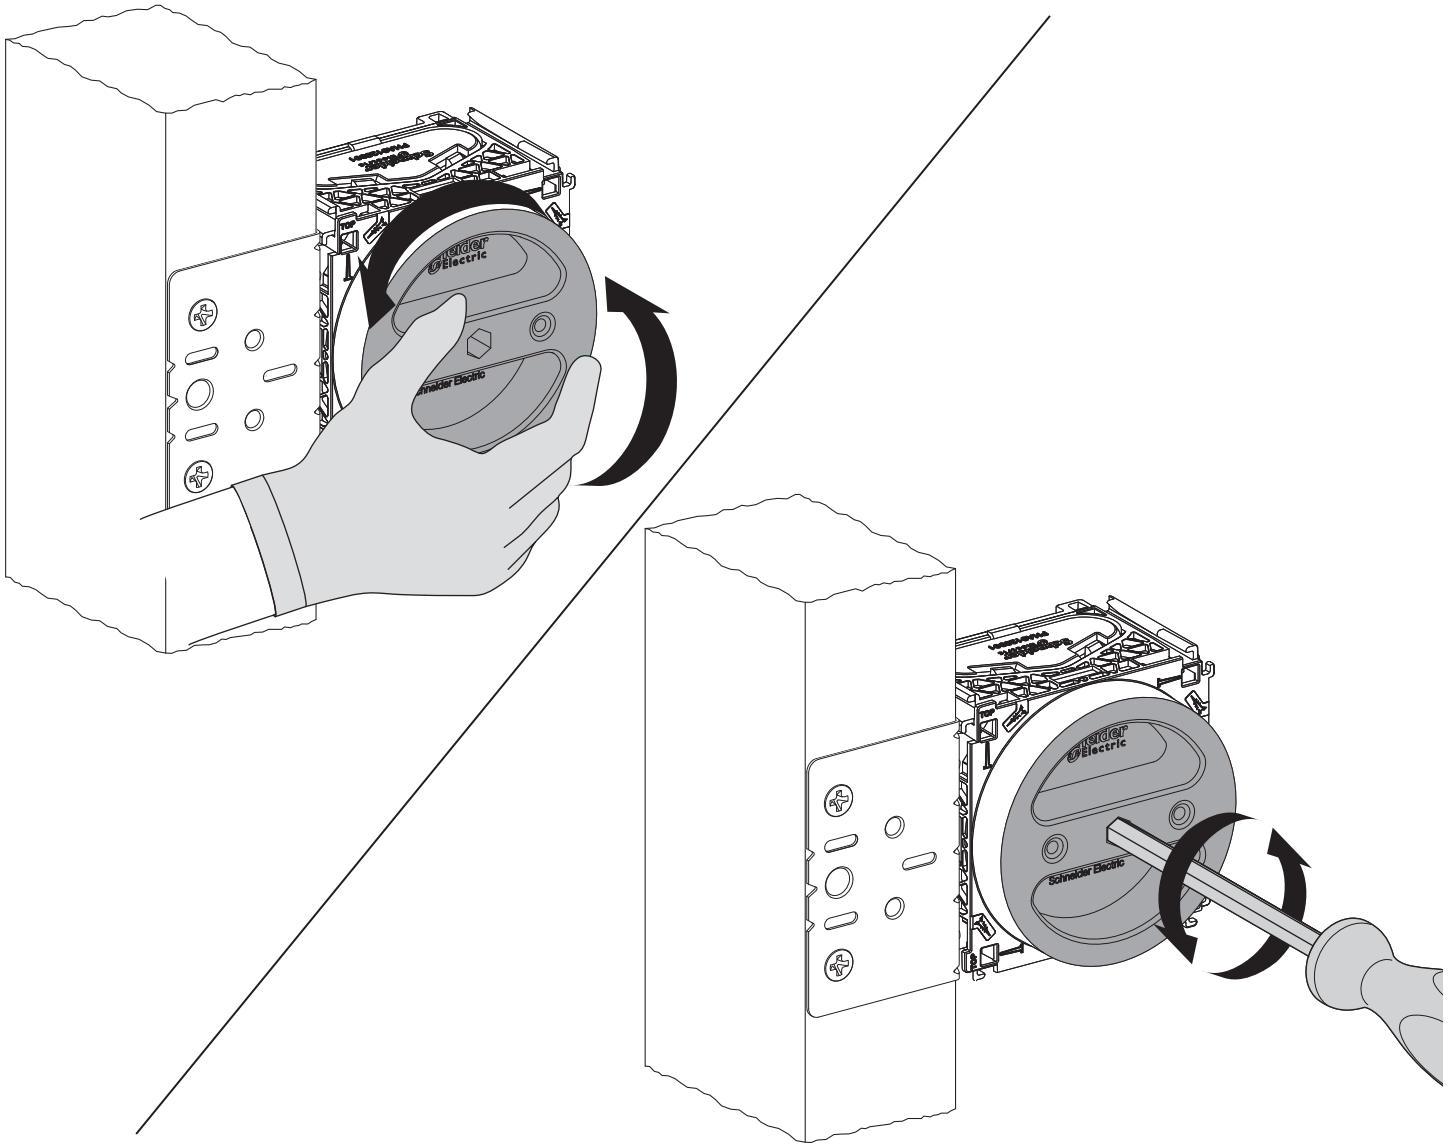

Multifix - Lid function

NNZ5674600-01

Schneider-Electric Industries SAS,
35 Rue Joseph Monier,
92500 Rueil Malmaison,
France
www.se.com/contact

Schneider
Electric™