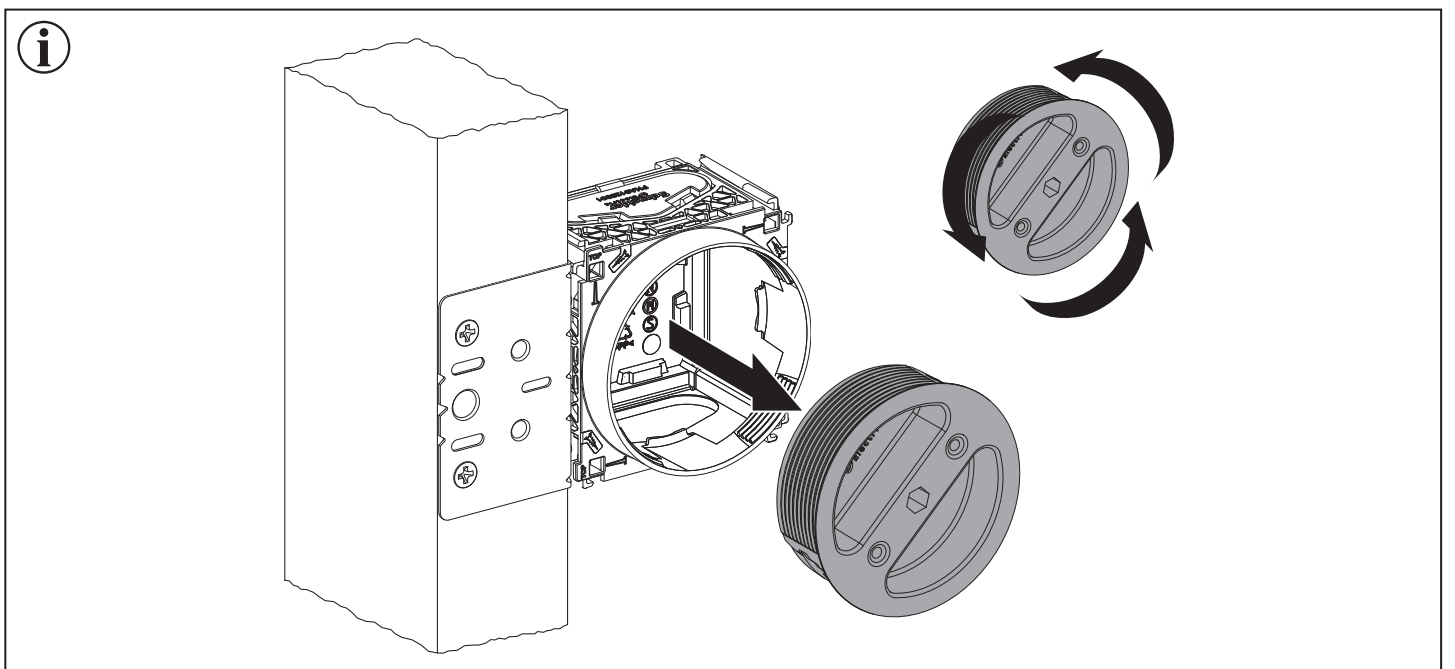

Multifix - Lid function

NNZ5674600-01

Schneider-Electric Industries SAS,
35 Rue Joseph Monier,
92500 Rueil Malmaison,
France
www.se.com/contact

Schneider
Electric™