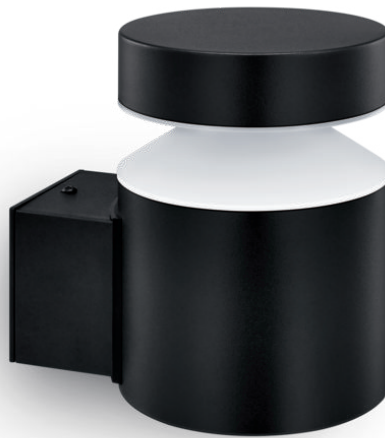

# PHILIPS

Ārpus telpu  
gaismekļi

Ārpus telpu gaismekļi

Laven

Sienas lampa

2700 k

8720169266599

## Izbaudiet brīnišķīgu dārza apgaismojumu

Šī āra lampa tika veidota, ņemot vērā jaunākās tendences un dzīvesveidu, lai radītu gaisotni, kādu vienmēr vēlējāties savā mājoklī. Pieejams ar silti vai vēsi baltu gaismu.

## Dizains un apdare

- Krāsa: Melns
- Materiāls: Nerūsējošs tērauds