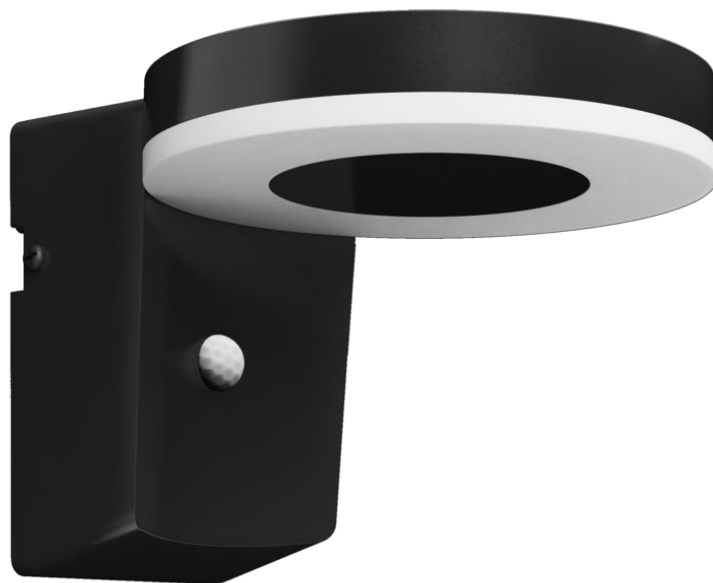

PHILIPS

Ārpus telpu
gaismekļi

Ārpus telpu gaismekļi

Zonal RD

Melna

Ar saules enerģiju darbināma
sienas lampa

8720169265769

Izbaudiet skaisti apgaismotu dārzu ilgtspējīgā veidā

Philips ir radījis īpaši efektīvu ar saules enerģiju darbināmu āra LED lampu, kurai izmantota jauna tehnoloģija, kas rada mazāk oglekļa emisijas, kā arī patērē mazāk materiālu un enerģijas. Ar pārsteidzošu 50 000 stundu kalpošanas laiku tā darbojas līdz pat piecas reizes ilgāk nekā Philips LED āra lampu ekvivalenti. Viennozīmīgi tieši tas, kas nepieciešams ilgtspējīgākai planētai.

Īpašās iezīmes

- Dubulta spilgtuma gaisma

Izceltie produkti

Nav nepieciešami nekādi vadi

Šo gaismu pilnībā darbina saules enerģija. Nav jāpievieno nekādi vadi, tāpēc šos gaismekļus var ērti novietot un pārvietot jebkurā vietā dārzā vai citā āra zonā.

Specifikācijas

Dizains un apdare

- Krāsa: Melns
- Materiāls: Plastmasa

Komplektā iekļauta papildu funkcija/piederums

- 5 gadu garantija LED modulim: Jā
- Regulējama gaismekļa galva: Nē
- Pretrūsas un pretputekļu: Jā
- Divvirzienu gaismas staru kūļi: Nē
- Dienas un nakts sensors: Jā
- Pilnībā ūdensnecaurlaidīgs: Jā
- Iebūvēta gaismas diode: Jā
- Kustību sensors: Jā
- Saules enerģija: Jā
- Silti balta gaisma: Nē
- Centrālā daļa: Nē