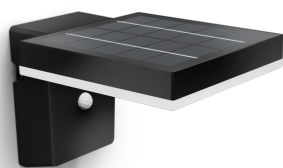

PHILIPS

Ārpus telpu
gaismekļi

Ārpus telpu gaismekļi

Zonal SQ

Melna

Ar saules enerģiju darbināma
sienas lampa

8720169265745

Izbaudiet skaisti apgaismotu dārzu ilgtspējīgā veidā