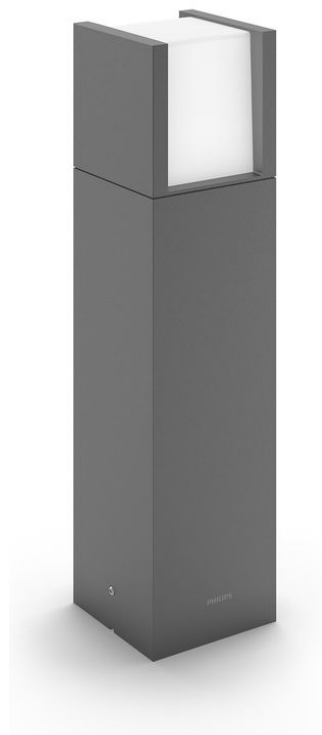

PHILIPS

Ārpus telpu
gaismekļi

Ārpus telpu gaismekļi

Arbour UE

Antracīta

Gaismeklis uz kājiņas

8720169278066

Izbaudiet skaisti apgaismotu dārzu ilgtspējīgā veidā