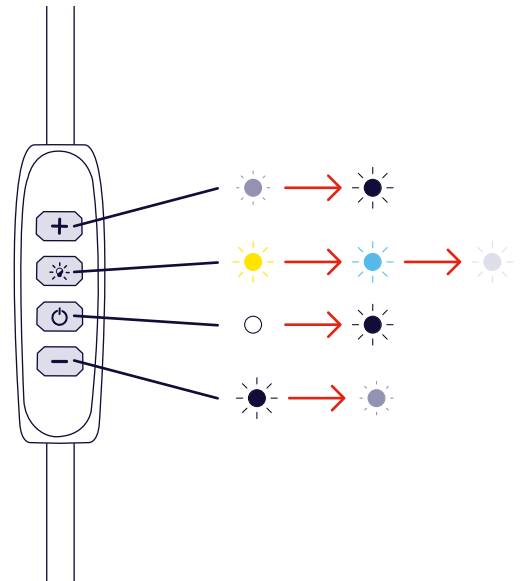

3.

4.

Thank you, and very clever of you to choose Trust!
We simplify everyday life with clever solutions.

We hope you enjoy your new product.
Please consider the environment when disposing
of this product's packaging.

•clever you

Trust.

MAKU+
USER GUIDE
2-in-1 streaming kit

FAQ

WWW.TRUST.COM/24881/FAQ
Trust International BV - Laan van Barcelona 600 - 3317DD, Dordrecht, The Netherlands
©2022 Trust All rights reserved.

Bedienungsanleitung | Mode d'emploi | Gebruikershandleiding | Manuale utente | Manual del usuario | Guia do utilizador | Brukerveiledning | Bruksanvisning | Käyttöopas | Brugsvejledning | Instrukcja obsługi | Návod k použití | Návod na používanie | Használati útmutató | Manual de utilizare | Ръководство за потребителя | Εγχειρίδιο χρήσης | Kullantici kilavuzu | Руководство пользователя | Uporabniški priročnik | Korisnički priručnik | Guia do usuário | Посібник користувача | 取扱説明書