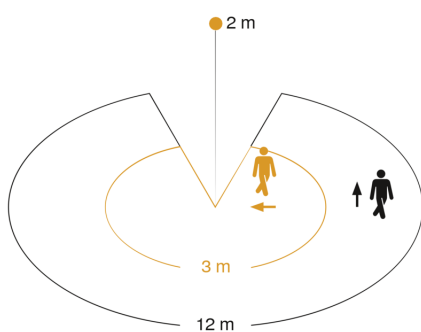

IS 300

zwart

EAN 4007841 602116

Toebehoren

EAN 4007841 630119 Hoekwandhouder 01

EAN 4007841 630218 Hoekwandhouder 01

Registratiebereik