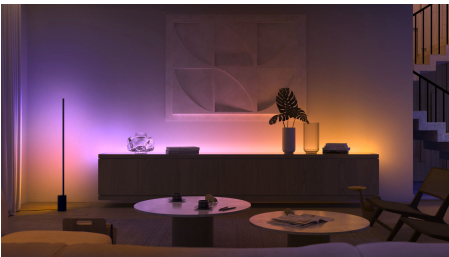

Radiet personalizētu pieredzi ar viedo krāsu gaismekli

Pārvērtiet savu mājokli, izmantojot vairāk nekā 16 miljonus krāsu, vienā mirklī radot piemērotu atmosfēru jebkuram pasākumam. Ar vienu pogas pieskārienu iestatiet svētku noskaņojumu ballītei, pārvērtiet dzīvojamo telpu par kinoteātri, izceliet dekorus ar krāsu akcentiem un izmantojiet citas iespējas.