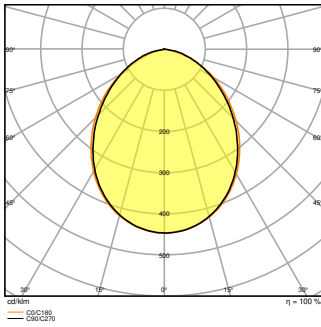

Maße & Gewicht

Länge	160,00 mm
Breite	170,00 mm
Höhe	36,00 mm
Produktgewicht	560,00 g
Kabellänge	1000 mm