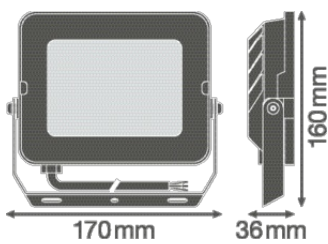

Produkteigenschaften

- Reflektorbasierte, symmetrische Lichtverteilung mit 100° x 100° Abstrahlwinkel
- Montagebügel mit 30° Winkel und großem Rotationsbereich
- Vorinstalliertes, flexibles Kabel (H05RN-F) mit 1 m Länge, 3 x 1.0 mm² gekrimpt

Photometrische Daten

Lichtstrom	4500 lm
Lichtausbeute	90 lm/W
Farbtemperatur	3000 K
Lichtfarbe (Bezeichnung)	Warm weiß
Farbwiedergabeindex Ra	≥ 80
Standardabweichung des Farbabgleichs	< 5 sdcn
Lichtstärke	-
Flimmerarm	Ja
Flimmer-Messgröße (Pst LM)	-
Messgröße für Stroboskop-Effekte (SVM)	-
Photobiologische Risikogruppe gemäß EN62778	RG1
Photobiologische Risikogruppe gemäß EN62471	RG1
Ausstrahlungswinkel	100 ° x 100 °

Maße & Gewicht

Länge	160,00 mm
Breite	170,00 mm
Höhe	36,00 mm
Produktgewicht	560,00 g
Kabellänge	1000 mm

Materialien & Farben

Produktfarbe	Schwarz
Gehäusefarbe	Schwarz
Gehäusematerial	Aluminium
Material Abdeckung	Gehärtetes Glas
Material der lichtemittierenden Fläche	Glas
Glühdrahtprüfung nach IEC 60695-2-12	650 °C
Quecksilbergehalt der Lampe	0.0 mg