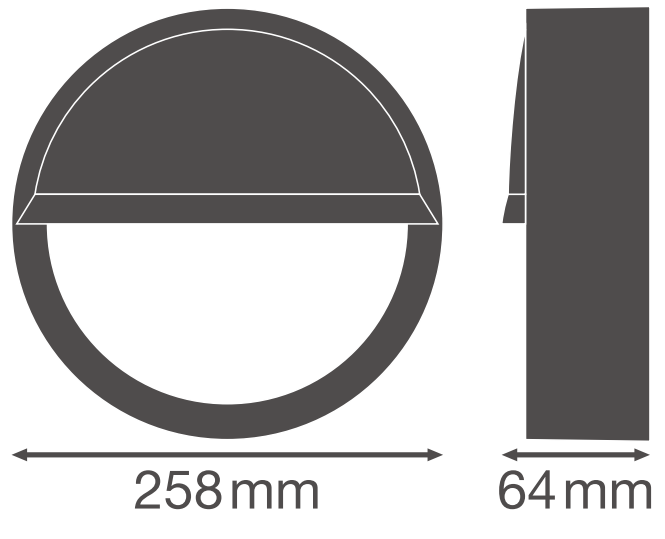

PRODUKTDATENBLATT

SF BLKH EYELID 250 BK

SURFACE BULKHEAD EYELID | Aufsteckbarer Halbvisierring (IK10)

Produkteigenschaften

- Halbvisierring für Surface Bulkhead
- Verfügbar für die 250 mm und 300 mm Versionen
- In schwarz und weiss verfügbar
- Stoßfestigkeit: IK10

TECHNISCHE DATEN

Maße & Gewicht

Durchmesser	258 mm
Höhe	64,0 mm
Produktgewicht	210,00 g

Product line drawing with numbers

Product line drawing with numbers

Materialien & Farben

Produktfarbe	Schwarz
Material Abdeckung	Polycarbonat (PC)

EAN	Verpackungseinheit (Stück pro Einheit)	Abmessungen (Länge x Breite x Höhe)	Bruttogewicht	Volumen
4058075375505	Faltschachtel 1	74 mm x 272 mm x 262 mm	292.00 g	5.27 dm ³
4058075375512	Versandschachtel 8	550 mm x 285 mm x 315 mm	2918.00 g	49.38 dm ³