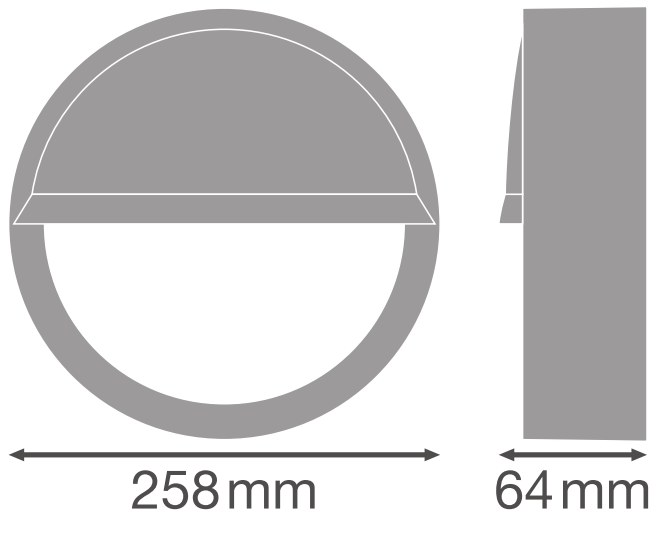

PRODUKTDATENBLATT

SF BLKH EYELID 250 BK

SURFACE BULKHEAD EYELID | Aufsteckbarer Halbvisierring (IK10)

Produkteigenschaften

- Halbvisierring für Surface Bulkhead
- Verfügbar für die 250 mm und 300 mm Versionen
- In schwarz und weiss verfügbar
- Stoßfestigkeit: IK10

TECHNISCHE DATEN

Maße & Gewicht

Durchmesser	258 mm
Höhe	64,0 mm
Produktgewicht	210,00 g

Product line drawing with numbers

Product line drawing with numbers

Materialien & Farben

Produktfarbe	Schwarz
Material Abdeckung	Polycarbonat (PC)

EAN	Verpackungseinheit (Stück pro Einheit)	Abmessungen (Länge x Breite x Höhe)	Bruttogewicht	Volumen
4058075375505	Faltschachtel 1	74 mm x 272 mm x 262 mm	292.00 g	5.27 dm ³
4058075375512	Versandschachtel 8	550 mm x 285 mm x 315 mm	2918.00 g	49.38 dm ³