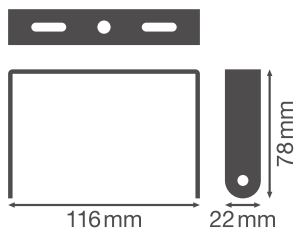

PRODUKTDATENBLATT

HB COMP V BRACKET 83W

HIGH BAY COMPACT BRACKETS | Montagezubehör für HIGHBAY COMPACT Leuchten

Produkteigenschaften

- Halterung aus schwarzem Stahl
- Einstellbarer Schwenkwinkel: $\pm 60^\circ$

TECHNISCHE DATEN

Maße & Gewicht

Länge	116,0 mm
Breite	22,0 mm
Höhe	78,0 mm
Produktgewicht	68,00 g

Materialien & Farben

Produktfarbe	Schwarz
Gehäusematerial	Stahl

DOWNLOADS

Dokumente und Zertifikate

User instruction

Ausschreibungstexte

Ausschreibungstexte

VERPACKUNGSMATERIALIEN

EAN	Verpackungseinheit (Stück pro Einheit)	Abmessungen (Länge x Breite x Höhe)	Bruttogewicht	Volumen
4058075715271	Faltschachtel 1	86 mm x 27 mm x 119 mm	83.00 g	0.28 dm ³
4058075715288	Versandschachtel 10	176 mm x 161 mm x 139 mm	946.00 g	3.94 dm ³