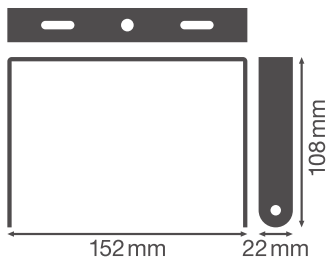

PRODUKTDATENBLATT

HB COMP V BRACKET 133W

HIGH BAY COMPACT BRACKETS | Montagezubehör für HIGHBAY COMPACT Leuchten

Produkteigenschaften

- Halterung aus schwarzem Stahl
- Einstellbarer Schwenkwinkel: $\pm 60^\circ$

TECHNISCHE DATEN

Maße & Gewicht

Länge	152,0 mm
Breite	22,0 mm
Höhe	108 mm
Produktgewicht	95,00 g

Materialien & Farben

Produktfarbe	Schwarz
Gehäusematerial	Stahl

DOWNLOADS

Dokumente und Zertifikate

User instruction

Ausschreibungstexte

Ausschreibungstexte

VERPACKUNGSMATERIALIEN

EAN	Verpackungseinheit (Stück pro Einheit)	Abmessungen (Länge x Breite x Höhe)	Bruttogewicht	Volumen
4058075715295	Faltschachtel 1	116 mm x 27 mm x 154 mm	118.00 g	0.48 dm ³
4058075715301	Versandschachtel 10	236 mm x 161 mm x 175 mm	1335.00 g	6.65 dm ³