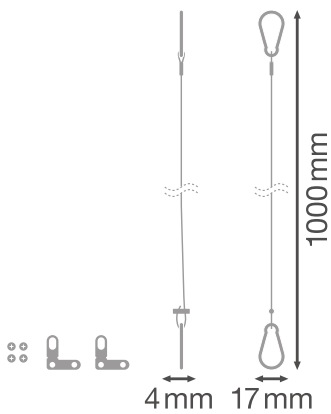

## Produkteigenschaften

- Seil und Klemmen aus Stahl

TECHNISCHE DATEN

Maße & Gewicht

Länge	1000 mm
Breite	17,0 mm
Höhe	4,0 mm
Produktgewicht	36,00 g

Materialien & Farben

Produktfarbe	Stahl
--------------	-------

Anwendung & Installation

Montageort	Decke
------------	-------

DOWNLOADS

Ausschreibungstexte	
	Ausschreibungstexte

VERPACKUNGSMATERIALIEN

EAN	Verpackungseinheit (Stück pro Einheit)	Abmessungen (Länge x Breite x Höhe)	Bruttogewicht	Volumen
4058075472990	BAG 4	180 mm x 90 mm x 20 mm	147.00 g	0.32 dm <sup>3</sup>

EAN	Verpackungseinheit (Stück pro Einheit)	Abmessungen (Länge x Breite x Höhe)	Bruttogewicht	Volumen
4058075473003	Versandschachtel 40	180 mm x 180 mm x 100 mm	3290.00 g	3.24 dm <sup>3</sup>

Die genannten Produktnummern beschreiben die kleinste bestellbare Mengeneinheit. Eine Versandeinheit kann mehrere Einzelprodukte beinhalten. Als Bestellmenge verwenden Sie bitte das Ein- oder Mehrfache einer Versandeinheit.