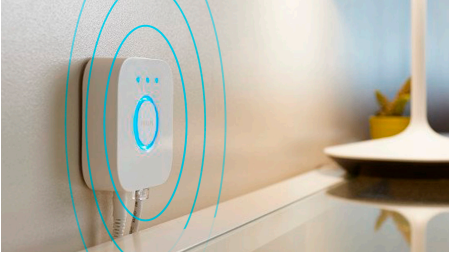

Pieklūstiet pilnam viedā apgaismojuma funkciju klāstam ar Hue Bridge

Ar Hue Bridge ir pieejamas funkcijas, kas viedo apgaismojumu padara vēl viedāku — attāla vadība, balsis vadība,

automatizēts apgaismojums un vēl daudz citas funkcijas. Pievienojiet savām ierīcēm Hue Bridge, lai izmantotu drošas un uzticamas tehnoloģijas un daudz noderīgu funkciju. Izmantojot Hue Bridge, iegūsiet iepriekš vēl nepieredzētu nepārspējamu viedo apgaismojumu.