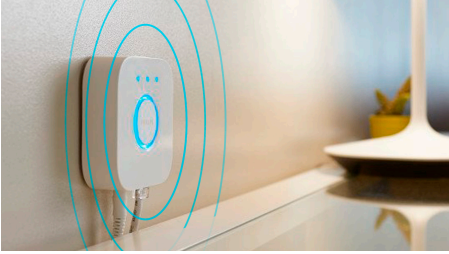

Izceltie produkti

Nepieciešams Philips Hue tilts

Savienojiet Philips Hue gaismekļus ar tiltu un savā viedtālrunī vai planšetdatorā lietojiet Philips Hue lietotni, lai kontrolētu gaismekļus.