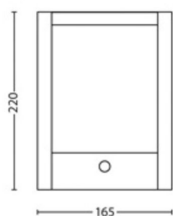

Vienmēr apgaismots mājoklis

Philips Arbour LED ārsienu lampa antracīta pelēkā krāsā ar izturīgu spiedlējuma alumīnija ietvaru gaismas panelim un kustību sensoru. Šī gaismas glezna izgaismos apkārtējo vidi ar izkliedētu un vēsi baltu gaismu.

Ilgtspējīgi apgaismes risinājumi

- Enerģijas taupīšana
- Augstas kvalitātes LED apgaismojums
- Ilgs kalpošanas laiks — līdz 25 gadiem
- Vēsa balta gaisma
- Philips piedāvā 5 gadu garantiju LED modulim un draiverim

Paredzēts jūsu dārzam

- Lai garantētu komfortu un drošību, komplektā ir iekļauts kustību sensors
- IP44 – piemērots izmantošanai ārā