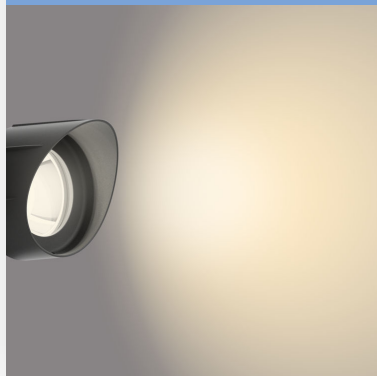

PHILIPS

Ārpus telpu
gaismekļi

Ārpus telpu gaismekļi

GardenLink

Virziena gaismekļu komplekts

Pamata komplekts ar 1 gab.
iepakojumā

8719514477216