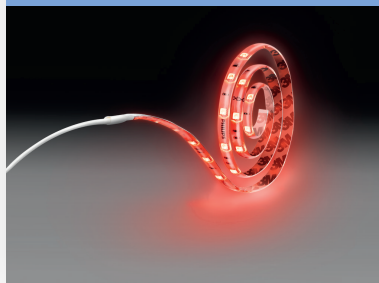

# PHILIPS

Izkliedēts  
apgaisojums

GAISMAS VIRTENES

MYL GAISMAS VIRTENES

Caurspīdīga

Pakāpeniska aptumšošana

8718696164242

### Vadība

- Izmantojiet tālvadības pulti, lai viegli pārvaldītu visas griestu ventilatora un apgaismojuma funkcijas. Ieslēdziet vai izslēdziet gaismu un ventilatoru, iestatiet vienu no trim ventilatora darbības ātrumiem, pārslēdziet SceneSwitch gaismas iestatījumus, izmantojiet zibspuldzes funkciju vai iestatiet vienu no pieciem taimera laika iestatījumiem.