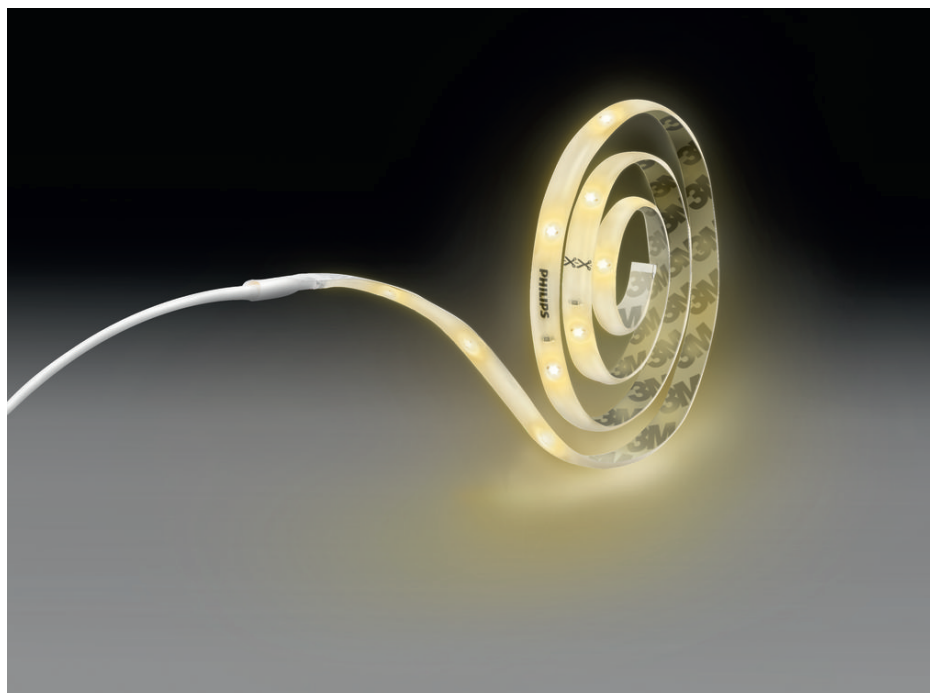

# PHILIPS

Izkliedēts  
apgaisojums

GAISMAS VIRTENES

MYL GAISMAS VIRTENES

Caurspīdīga

Pakāpeniska aptumšošana

8718696164242

### Vadība

- Izmantojiet tālvadības pulti, lai viegli pārvaldītu visas griestu ventilatora un apgaismojuma funkcijas. Ieslēdziet vai izslēdziet gaismu un ventilatoru, iestatiet vienu no trim ventilatora darbības ātrumiem, pārslēdziet SceneSwitch gaismas iestatījumus, izmantojiet zibspuldzes funkciju vai iestatiet vienu no pieciem taimera laika iestatījumiem.