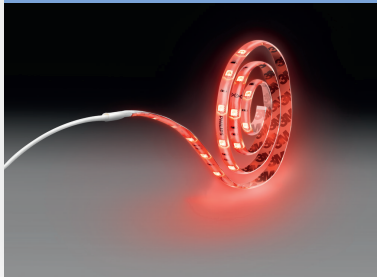

PHILIPS

Izkliedēts
apgaisojums

GAISMAS VIRTENES

MYL GAISMAS VIRTENES

Caurspīdīga

8718696164273

Izcili kvalitatīva gaisma un stils

Lineārais gaismeklis ar patīkamu gaismu jūsu telpām

Izturīgs un pievilcīgs materiāls – izdevīgs un ilgizturīgs ieguldījums.

Specifikācijas

Dizains un apdare

- Krāsa: Caurspīdīga
- Materiāls: plastmasa

Komplektā iekļauta papildu funkcija/ piederums

- Regulējama gaismekļa galva: Nē
- Aptumšojama ar tālvadību: Nē
- Iebūvēta gaismas diode: Jā
- Iesl./izsl. slēdzis uz vada: Jā
- Komplektā iekļauts strāvas adapteris: Jā
- Komplektā iekļauta tālvadības pults: Nē
- Centrālā daļa: Nē