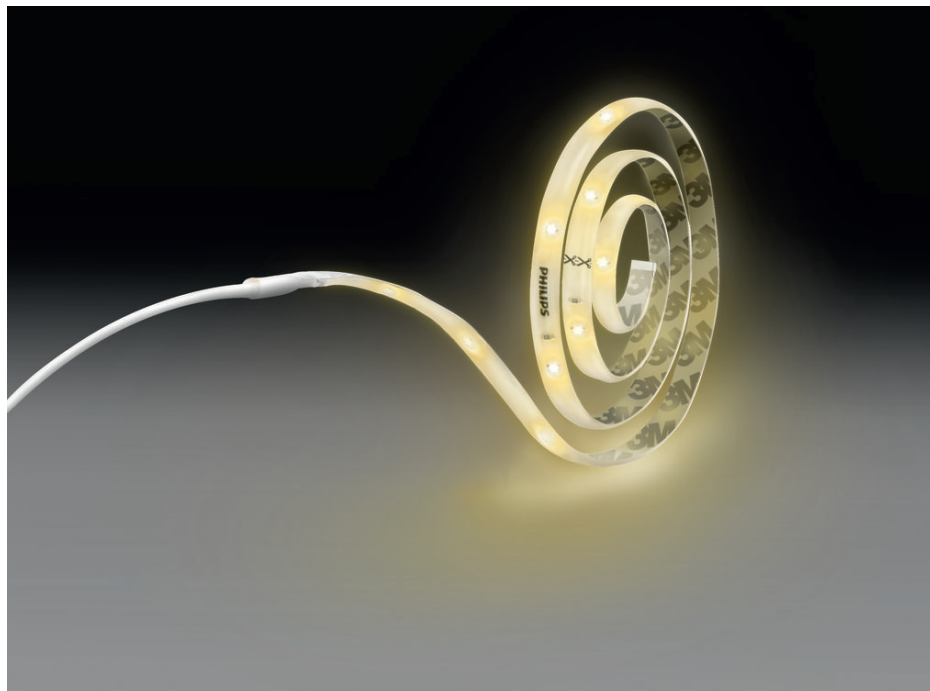

PHILIPS

Izkliedēts
apgaisojums

GAISMAS VIRTENES

MYL GAISMAS VIRTENES

Caurspīdīga

8718696164273

Izcili kvalitatīva gaisma un stils

Lineārais gaismeklis ar patīkamu gaismu jūsu telpām

Izturīgs un pievilcīgs materiāls – izdevīgs un ilgizturīgs ieguldījums.

Specifikācijas

Dizains un apdare

- Krāsa: Caurspīdīga
- Materiāls: plastmasa

Komplektā iekļauta papildu funkcija/ piederums

- Regulējama gaismekļa galva: Nē
- Aptumšojama ar tālvadību: Nē
- Iebūvēta gaismas diode: Jā
- Iesl./izsl. slēdzis uz vada: Jā
- Komplektā iekļauts strāvas adapteris: Jā
- Komplektā iekļauta tālvadības pults: Nē
- Centrālā daļa: Nē

Apgaismojuma raksturlielumi

- Gaismas krišanas leņķis: 110 °
- Krāsu atveidošanas indekss (CRI): 80

Dažādi

- Radīts tieši: Funkcionāls

Produkta izmēri un svars

- Neto svars: 0,116 kg
- Augstums: 0,26 cm
- Garums: 200 cm
- Platums: 0,8 cm

Serviss

- Garantija: 2 gadi

Tehniskā specifikācija

- Kalpošanas laiks līdz: 20 000 stundas
- Gaismekļa kopējā gaismas atdeve lūmenos: 830
- Gaismas krāsa: 3500
- Elektrotīkla strāva: 220-240
- Aptumšojams gaismeklis: Nē
- LED: Jā
- Iebūvēta LED: Jā
- Komplektā iekļauta vatu spuldze: 9
- IP kods: IP20
- Aizsardzības klase: II klase