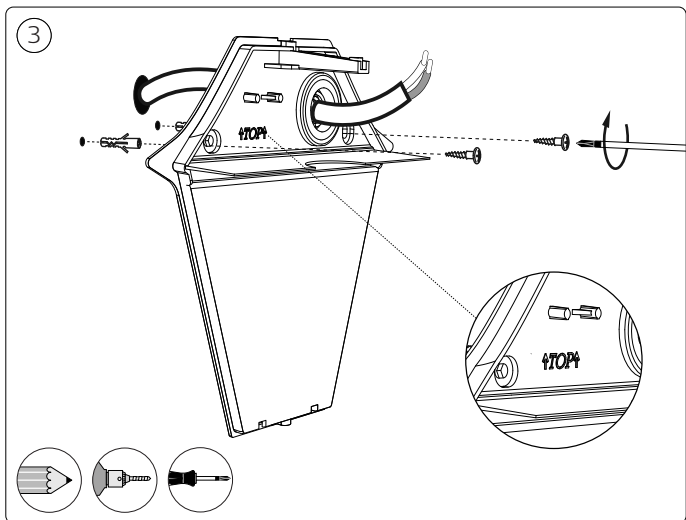

PHILIPS

16494/**/PN

User manual
Benutzerhandbuch
Notice d'emploi
Manual de usuario
Manual do usuário
Manuale d'uso
Gebruiksaanwijzing

Incl.

Excl.

IPX4

E27

MAX. 42 W