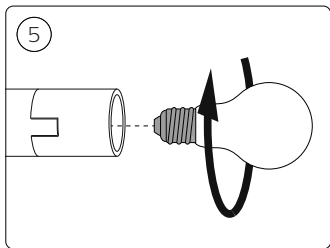

PHILIPS

16494/**/PN

User manual
Benutzerhandbuch
Notice d'emploi
Manual de usuario
Manual do usuário
Manuale d'uso
Gebruiksaanwijzing

Incl.

Excl.

IPX4

E27

MAX. 42 W