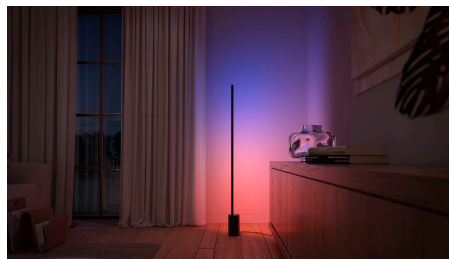

Vienkāršs viedais apgaismojums

Pamostieties ar rīta sauli, kas aust jums ērtā laikā. Šīs galda lampas pamatne izskatās kā no koka, tai ir elegants dizains un tā izstaro spožu gaismu dažādos krāsu toņos. Šī lampa būs skaits dizaina elements, kas piešķirs elegantu akcentu jūsu guļamistabas iekārtojumam.

Radiet noskaņu ar siltas un vēsas baltās gaismas gaismekļiem

Šīs spuldzes un gaismekļi piedāvā dažādus siltas un vēsas baltās gaismas toņus. Izmantojot pilnīgas aptumšošanas iespēju no spilgtas gaismas līdz blāvai nakts gaismai, varat pielāgot ideālu apgaismojuma toni un spilgtuma līmeni jūsu ikdienas vajadzībām.

Dinamiskas gaismas ainavas

Izveidojiet īpašu gaisotni īpašos mirkļos ar dzīvas gaismas palīdzību. Izmantojiet dinamiskas ainavas, lai radītu lielisku noskaņu jebkurā situācijā.

Skaistas krāsu toņu pārejas

Viena lampa, kas vienlaicīgi izstaro vairāku krāsu gaismu sajaukumu. Krāsas dabiski saplūst, veidojot unikālu gaismas efektu.

Pamostieties ar rīta sauli

Ļaujiet Philips Hue gradienta gaismeklim modināt jūs ar rītausmas krāsām – pat ja saule vēl nav uzaususi. Iestatiet automātisko modināšanas iestatījumu Saullēkts. Vērojiet, kā jūsu gaismeklis ieslēdzas ar maigiem rītam raksturīgiem krāsu toņiem, apvienojot tos un pārvietojot visā jūsu gradienta gaismekļa garumā.