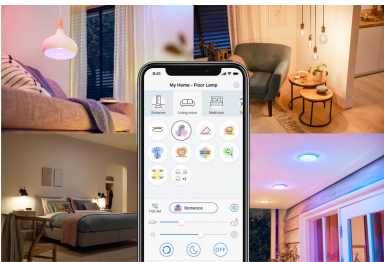

Vienkārša uzstādīšana

- Viegli uzsākama lietošana

Viedā kontrole

- Pārvaldiet no jebkuras vietas, izmantojot viedtālruni
- Brīvroku režīms ar balss vadību

Viedās funkcijas

- Viedā gaismmaiņa, izmantojot lietotni, balsi vai gaismmaini
- Iepriekš iestatītas labsajūtas funkcijas
- Automatizējiet apgaismojumu, izmantojot grafikus

Gaismas režīmi

- Regulējama no siltas uz vēsi baltu ar pieejamiem iepriekš iestatītiem režīmiem

Izceltie produkti

Viegli uzsākama lietošana

WiZ darbojas ar jūsu esošo Wi-Fi maršrutētāju, nav nepieciešama papildu vārteja. Vienkārši pievienojiet savu jauno apgaismojumu, lejupielādējiet lietotni WiZ un gatavs!

Kontrole no jebkuras vietas

Izmantojot viedtālruni, varat kontrolēt savus WiZ gaismekļus neatkarīgi no tā, kur atrodaties. Nav jāuztraucas, ja esat atstājis apgaismojumu pirms izešanas no mājām. Lietotne WiZ ir pieejama operētājsistēmām iOS un Android.

Brīvroku režīms ar balsis vadību

Kontrolējiet apgaismojumu tikai ar balsi — vienkārši iespējojiet integrāciju ar Google, Alexa vai pievienojiet Siri saīsnēm.

Viedā aptumšošana

Aptumšojiet apgaismojumu līdz vēlamajam spilgtuma līmenim, izmantojot viedtālruni, WiZ pulti vai savu balsi. Nav jāinstalē dārgs gaismmainis.