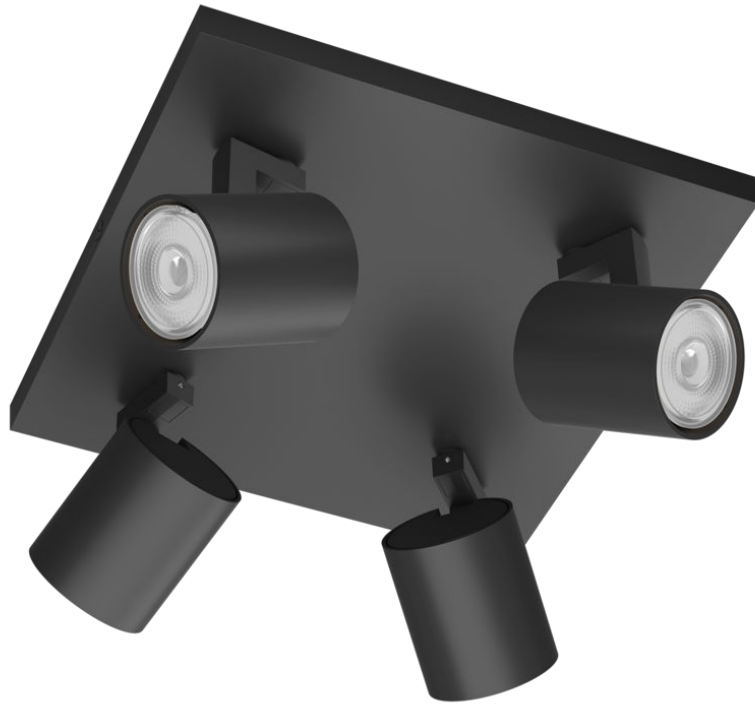

# PHILIPS

Iebūvēts prožektors

Iebūvēts virziena  
gaismeklis

Runner

Melns

Iebūvēts prožektors

8719514435353

## Izbaudiet dzīvi ar prieku

Šis nelielais un izsmalcinātais industriālā stila viena avota virziena gaismeklis ir ideāli piemērots mūsdienīgam interjeram. Melns alumīnija korpuss lieliski papildina gaismas avotu. Pamanāms dekoratīvais elements ar grozāmu gaismas avotu.

### Īpašās iezīmes

- Regulējama gaismekļa galva
- Eleganti melns

# Specifikācijas

**Dizains un apdare**

- Krāsa: Melns
- Materiāls: metāls

**Komplektā iekļauta papildu funkcija/ piederums**

- Regulējams augstums: Nē
- Regulējama gaismekļa galva: Jā
- Pretrūsas un pretputekļu: Nē
- Divvirzienu gaismas staru kūļi: Nē
- click!FIX stiprinājums: Jā
- Dienas un nakts sensors: Nē
- Izteikti gaismas stari: Nē
- Izklieģēts gaismas efekts: Nē
- Darbojas ar reostatu: Nē
- Aptumšojama ar tālvadību: Nē
- Iepakojums bez neērtībām: Nē
- Pilnībā ūdensnecaurlaidīgs: Nē
- Iebūvēta gaismas diode: Nē
- Kustību un dienas un nakts sensors: Nē
- Kustību sensors: Nē
- Ideāli piemērots noskaņas radīšanai: Jā
- Ideāli piemērots horizontālai/ vertikālai piestiprināšanai: Jā
- Ideāli piemērots gaismas virzīšanai: Jā
- Lieliski piemērots uzstādīšanai uz augšu/uz leju: Jā
- Ideāli piemērots piestiprināšanai pie sienas un griestiem: Nē
- Grozāms kupols (pa labi un kreisi): Nē
- Portatīvs: Nē
- Augstākās kvalitātes materiāls: Jā
- Komplektā iekļauta aizsargčaula: Nē
- Komplektā iekļauta tālvadības pults: Nē
- Izturīgs augstas kvalitātes materiāls: Jā
- Brīvi pagriežams jebkurā virzienā: Jā
- Saules enerģija: Nē
- Paceļams kupols (uz augšu un leju): Jā
- Komplektā iekļauts AK izmantojams spraudnis: Nē
- USB uzlāde: Nē
- Silts mirdzums, aptumšojama gaisma: Nē
- Silti balta gaisma: Nē
- Ūdensizturīgs: Nē
- Centrālā daļa: Nē
- Centrālā daļa: Nē