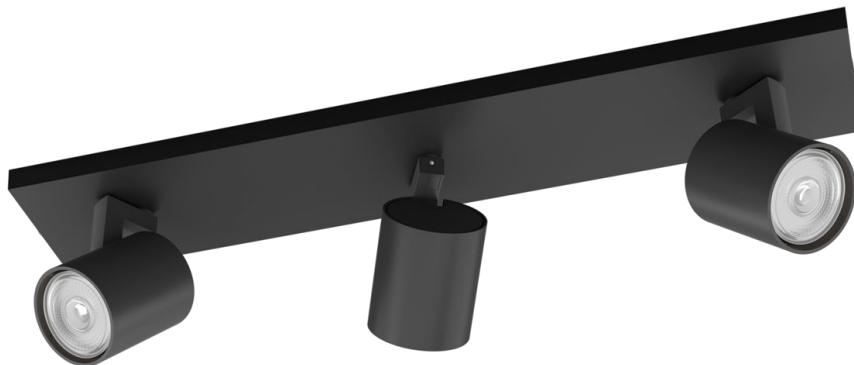

PHILIPS

Iebūvēts prožektors

Iebūvēts virziena
gaismeklis

Runner

Melns

Iebūvēts prožektors

8719514435339

Izbaudiet dzīvi ar prieku

Šis nelielais un izsmalcinātais industriālā stila viena avota virziena gaismeklis ir ideāli piemērots mūsdienīgam interjeram. Melns alumīnija korpuss lieliski papildina gaismas avotu. Pamanāms dekoratīvais elements ar grozāmu gaismas avotu.

Saskaņots iekštelpu apgaismojuma stils

- Elegants un moderns dizains

Īpašās iezīmes

- Regulējama gaismekļa galva
- Eleganti melns

Radīta jūsu viesistabai un guļamistabai

- Augstas kvalitātes materiāli