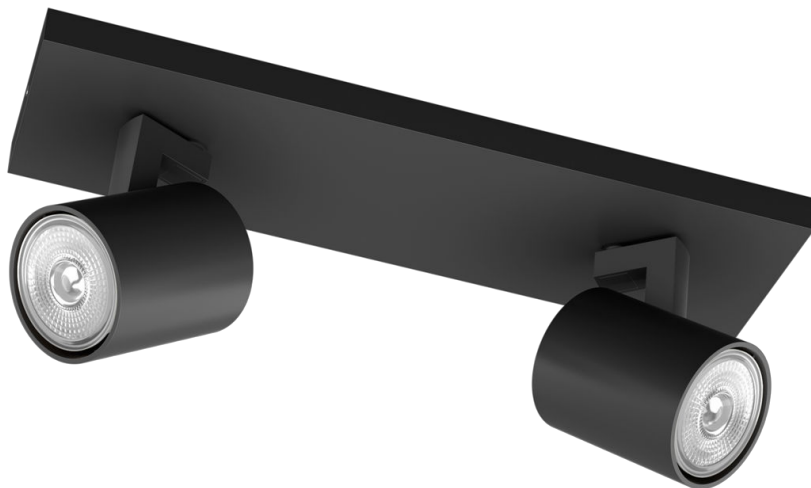

PHILIPS

Iebūvēts prožektors

Iebūvēts virziena
gaismeklis

Runner

Melns

Iebūvēts prožektors

8719514435315

Izbaudiet dzīvi ar prieku

Šis nelielais un izsmalcinātais industriālā stila viena avota virziena gaismeklis ir ideāli piemērots mūsdienīgam interjeram. Melns alumīnija korpuss lieliski papildina gaismas avotu. Pamanāms dekoratīvais elements ar grozāmu gaismas avotu.

Saskaņots iekštelpu apgaismojuma stils

- Elegants un moderns dizains

Īpašās iezīmes

- Regulējama gaismekļa galva
- Eleganti melns

Radīta jūsu viesistabai un guļamistabai

- Augstas kvalitātes materiāli