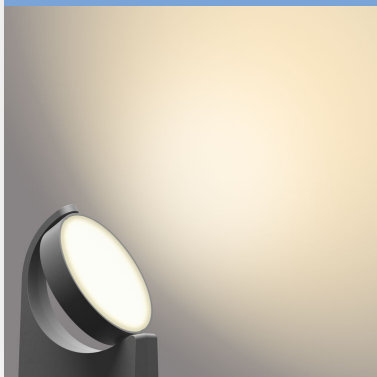

PHILIPS

Ārpus telpu
gaismekļi

Ārpus telpu gaismekļi

Mimosa

Antracīta

Gaismeklis uz kājiņas

8719514477292

Viegli virziet augstas kvalitātes LED apgaismojumu jebkurā virzienā

Mimosa produktu saimē ietilpst gan pie sienas stiprināmi, gan uz zemes novietojami gaismekļi. Pateicoties pilnībā jaunam dizainam, gaismu var virzīt jebkurā virzienā. Mimosa gaismekļi ir izgatavoti no augstas kvalitātes alumīnija. To efektīvie LED moduļi un uzticamā elektronika nodrošina ilgu kalpošanas laiku. Pieejami ar silti vai vēsi baltu gaismu.