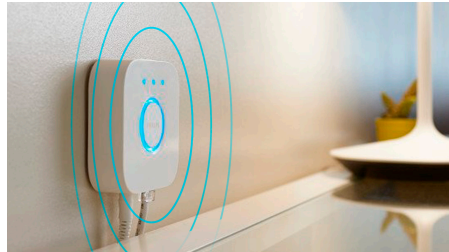

Piekļūstiet pilnam viedā apgaismojuma funkciju klāstam ar Hue Bridge

Ar Hue Bridge ir pieejamas funkcijas, kas viedo apgaismojumu padara vēl viedāku — attāla vadība, balsis vadība, automatizēts apgaismojums un vēl daudz citas funkcijas. Pievienojiet savām ierīcēm Hue Bridge, lai izmantotu drošas un uzticamas tehnoloģijas un daudz noderīgu funkciju. Izmantojot Hue Bridge, iegūsiat iepriekš vēl nepieredzētu nepārspējamu viedo apgaismojumu.