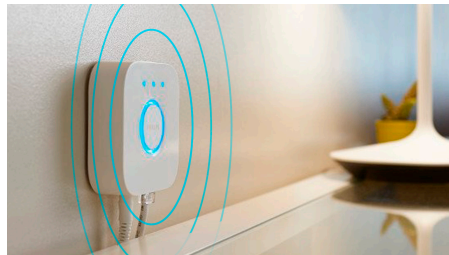

Pieklūstiet pilnam viedā apgaismojuma funkciju klāstam ar Hue Bridge

Ar Hue Bridge ir pieejamas funkcijas, kas viedo apgaismojumu padara vēl viedāku — attāla vadība, balss vadība, automatizēts apgaismojums un vēl daudz citas funkcijas. Pievienojiet savām ierīcēm Hue Bridge, lai izmantotu drošas un uzticamas tehnoloģijas un daudz noderīgu funkciju. Izmantojot Hue Bridge, iegūsiat iepriekš vēl nepieredzētu nepārspējamu viedo apgaismojumu.