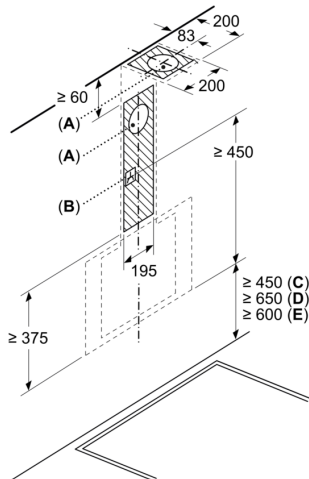

Technische Daten und Nachhaltigkeit:

- Angaben zum Verbrauch:
- Gesamtanschlusswert: 223 W
- Spannung: 220 - 240 V

Informationen zur Planung und Installation:

- Gerätemaße Abluft (HxBxT): 690-900 x 590 x 325 mm
- Gerätemaße Umluft (HxBxT): 720-975 x 590 x 325 mm
- Abluftstutzen Ø 150 mm
- Länge Anschlusskabel: 1.5 m mit Stecker
- Lieferung mit Rückstauklappe

**Serie 2, Wandesse, 60 cm, Klarglas
schwarz bedruckt
DWK65DK60**

Maße in mm
Gerät im Abluftbetrieb

Maße in mm
Gerät im Umluftbetrieb

Maße in mm

- A: Abluftaustritt
- B: Steckdose
- C: Elektro
- D: Gas – ab Oberkante Topfräger
- E: Elektro – für Australien und Neuseeland

Maße in mm
Wandinstallation mit Kamin

- A: Elektro
- B: Gas – ab Oberkante Topfräger
- C: Elektro – für Australien und Neuseeland

Maße in mm

A: Max. Stärke Rückwand