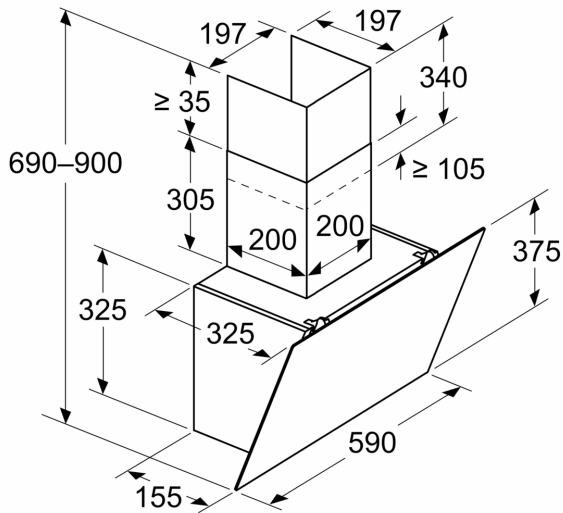

Technische Daten und Nachhaltigkeit:

- Angaben zum Verbrauch:
- Gesamtanschlusswert: 223 W
- Spannung: 220 - 240 V

Informationen zur Planung und Installation:

- Gerätemaße Abluft (HxBxT): 690-900 x 590 x 325 mm
- Gerätemaße Umluft (HxBxT): 720-975 x 590 x 325 mm
- Abluftstutzen Ø 150 mm
- Länge Anschlusskabel: 1.5 m mit Stecker
- Lieferung mit Rückstauklappe

**Serie 2, Wandesse, 60 cm, Klarglas
schwarz bedruckt
DWK65DK60**

Maße in mm
Gerät im Abluftbetrieb

Maße in mm
Gerät im Umluftbetrieb

Maße in mm

- A: Abluftaustritt
- B: Steckdose
- C: Elektro
- D: Gas – ab Oberkante Topfräger
- E: Elektro – für Australien und Neuseeland