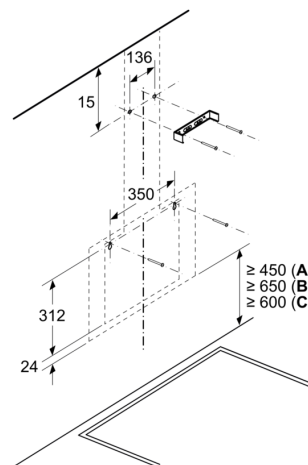

Technische Daten und Nachhaltigkeit:

- Angaben zum Verbrauch:
- Gesamtanschlusswert: 223 W
- Spannung: 220 - 240 V

Informationen zur Planung und Installation:

- Gerätemaße Abluft (HxBxT): 690-900 x 590 x 325 mm
- Gerätemaße Umluft (HxBxT): 720-975 x 590 x 325 mm
- Abluftstutzen Ø 150 mm
- Länge Anschlusskabel: 1.5 m mit Stecker
- Lieferung mit Rückstauklappe

**Serie 2, Wandesse, 60 cm, Klarglas
schwarz bedruckt
DWK65DK60**

Maße in mm
Gerät im Abluftbetrieb

Maße in mm
Gerät im Umluftbetrieb

Maße in mm

- A: Abluftaustritt
- B: Steckdose
- C: Elektro
- D: Gas – ab Oberkante Topfräger
- E: Elektro – für Australien und Neuseeland

Maße in mm
Wandinstallation mit Kamin

- A: Elektro
- B: Gas – ab Oberkante Topfräger
- C: Elektro – für Australien und Neuseeland

Maße in mm

A: Max. Stärke Rückwand