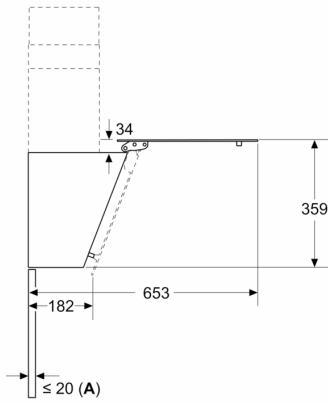

Technische Daten und Nachhaltigkeit:

- Angaben zum Verbrauch:
- Gesamtanschlusswert: 223 W
- Spannung: 220 - 240 V

Informationen zur Planung und Installation:

- Gerätemaße Abluft (HxBxT): 690-900 x 590 x 325 mm
- Gerätemaße Umluft (HxBxT): 720-975 x 590 x 325 mm
- Abluftstutzen Ø 150 mm
- Länge Anschlusskabel: 1.5 m mit Stecker
- Lieferung mit Rückstauklappe

**Serie 2, Wandesse, 60 cm, Klarglas
schwarz bedruckt
DWK65DK60**

Maße in mm
Gerät im Abluftbetrieb

Maße in mm
Gerät im Umluftbetrieb

Maße in mm

- A: Abluftaustritt
- B: Steckdose
- C: Elektro
- D: Gas – ab Oberkante Topfräger
- E: Elektro – für Australien und Neuseeland

Maße in mm
Wandinstallation mit Kamin

- A: Elektro
- B: Gas – ab Oberkante Topfräger
- C: Elektro – für Australien und Neuseeland

Maße in mm

A: Max. Stärke Rückwand