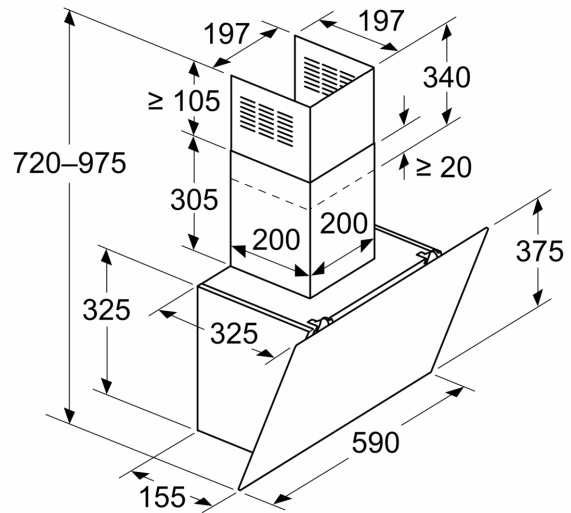

Technische Daten und Nachhaltigkeit:

- Angaben zum Verbrauch:
- Gesamtanschlusswert: 223 W
- Spannung: 220 - 240 V

Informationen zur Planung und Installation:

- Gerätemaße Abluft (HxBxT): 690-900 x 590 x 325 mm
- Gerätemaße Umluft (HxBxT): 720-975 x 590 x 325 mm
- Abluftstutzen Ø 150 mm
- Länge Anschlusskabel: 1.5 m mit Stecker
- Lieferung mit Rückstauklappe

**Serie 2, Wandesse, 60 cm, Klarglas
schwarz bedruckt
DWK65DK60**

Maße in mm
Gerät im Abluftbetrieb

Maße in mm
Gerät im Umluftbetrieb

Maße in mm

- A: Abluftaustritt
- B: Steckdose
- C: Elektro
- D: Gas – ab Oberkante Topfräger
- E: Elektro – für Australien und Neuseeland

Maße in mm
Wandinstallation mit Kamin

- A: Elektro
- B: Gas – ab Oberkante Topfräger
- C: Elektro – für Australien und Neuseeland

Maße in mm

A: Max. Stärke Rückwand