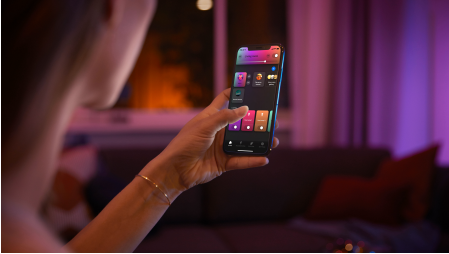

8720169159136

Paprastas išmanusis apšvietimas

„Surimu“ lubinis skydinis šviestuvas pasižymi švelniu, išsklaidytu spalvingos šviesos švytėjimu. Puikiai tinka gyvenamosioms patalpoms ir miegamiesiems, „Surimu“ lubinį skydinį šviestuvą lengva montuoti ir jis sutampa su lubomis, užpildydamas kambarį spalvomis.

Paprastas sumanus apšvietimas

- „Bluetooth“ programėle valdykite iki 10 lempų
- Valdykite apšvietimą balsu*
- Sukurkite asmeninį spalvotą išmanųjį apšvietimą
- Susikurkite tinkamą nuotaiką – nuo šiltai iki šaltai baltos šviesos
- Tobulos apšvietimo konfigūracijos jūsų kasdienei veiklai
- Su „Bridge“ galite naudotis visomis išmanaus šviestuvo funkcijomis

Ypatybės

„Bluetooth“ programėle valdykite iki 10 lempų

Naudodami „Hue Bluetooth“ programėlę galite valdyti „Hue“ išmaniąsias lemputes viename namų kambaryje. Pridėkite iki 10 išmaniųjų lempučių ir valdykite jas mygtuko palietimu mobiliajame įrenginyje.