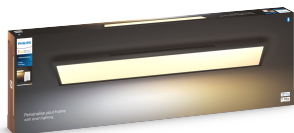

Vienkāršs viedais apgaisojums

Izmantojiet šo taisnstūra Philips Hue White Ambiance Aurelle balto panelgaismekli, lai izbaudītu siltu vai vēsi baltu gaismu. Šim gaismeklim ir vairāki gaismas režīmi. Tūlītējai vadībai izmantojiet Bluetooth tīklu vai komplektā iekļauto gaismmaiņa slēdzi Hue Dimmer switch vai Hue Bluetooth lietotni. Lai iegūtu vairāk viedu apgaismojuma funkciju, izveidojot savienojumu ar Philips Hue Bridge.

Komfortabla aptumšošana

- Viegla bezvadu vadība, savienojot pāri bezvadu gaismmaiņa slēdzi un gaismekli

Vienkāršs viedais apgaismojums

- Kontrolējiet līdz 10 gaismekļiem ar Bluetooth lietotni
- Gaismekļu vadība ar balsi*
- Radiet noskaņu ar siltas un vēsas baltās gaismas gaismekļiem
- Iegūstiet ideālus gaismas režīmus savām ikdienas aktivitātēm
- Pieklūstiet pilnam viedā apgaismojuma funkciju klāstam ar Hue Bridge