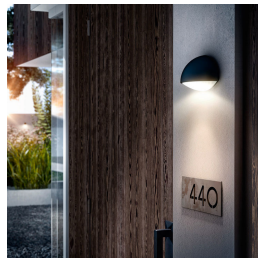

Silti balta gaisma

Gaismai var būt atšķirīgas krāsu temperatūras, kas norādītas mērvienībās, ko dēvē par kelviniem (K). Spuldzes ar mazāku kelvinu vērtību rada siltu, omulīgāku apgaismojumu, bet spuldzes ar lielāku kelvinu vērtību rada vēsu, enerģiskāku apgaismojumu. Šī Philips lampa izstaro silti baltu gaismu mājīgai atmosfērai.