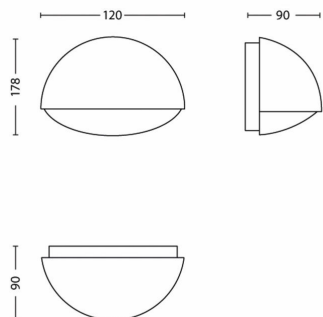

PHILIPS

Sienas lampa

myGarden

Dust

antracīta

LED

16407/93/16