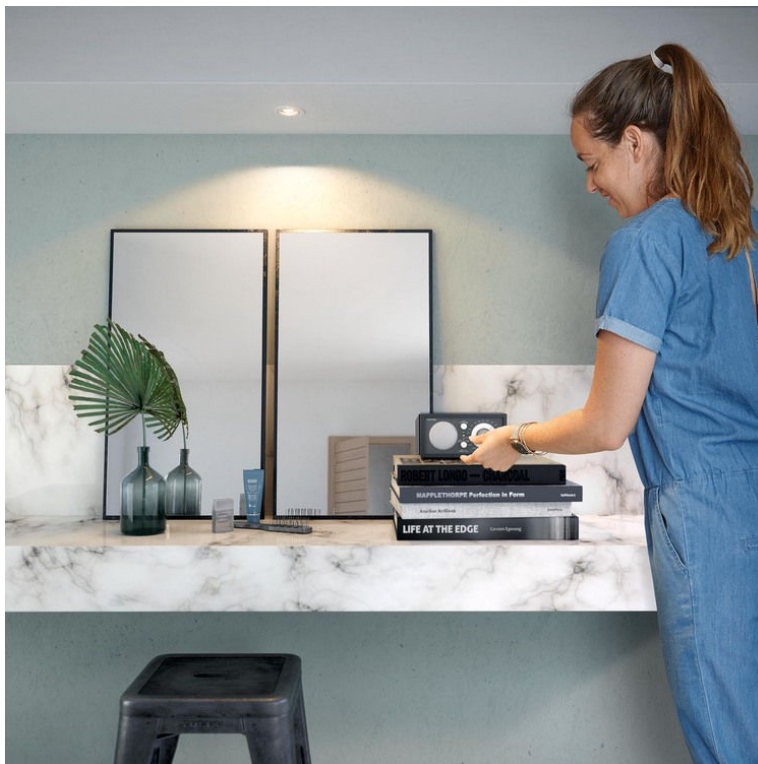

## Izgaismojiet savas, kā vēlaties

Philips Enneper iebūvētais virziena gaismeklis ir veidots no augstas kvalitātes materiāla un vienkāršas konstrukcijas, kas iederas jebkurā stilā. Izvēlieties Philips GU10 LED spuldzi savam virziena gaismeklī un nodrošiniet augstas kvalitātes un ilgzturīgu apgaismojumu.