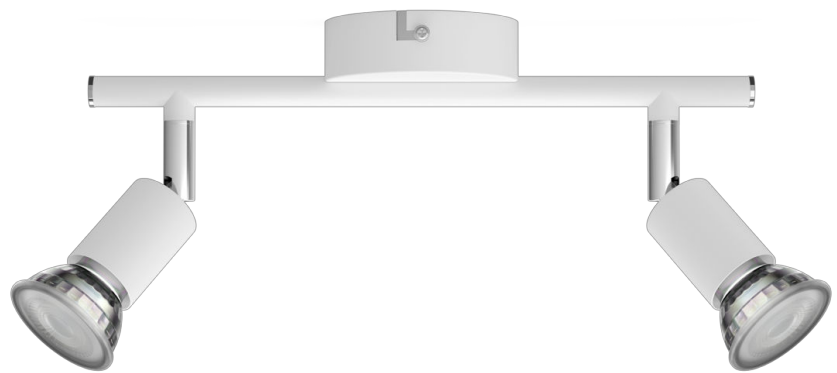

PHILIPS

Iebūvētais virziens
gaismeklis

Iebūvēts virziens
gaismeklis

Limbali

Balta

8719514465152

Uzsvars uz stilu

Praktisks Philips virziens gaismeklis jūsu mājoklim. Izvēlieties Philips GU10 LED spuldzi savam virziens gaismeklī un nodrošiniet augstas kvalitātes ilgizturīgu apgaismojumu.

Īpašās iezīmes

- Regulējama gaismekļa galva

Izcils dizains optimālam gaismas efektam

- Ilgizturīgs augstas kvalitātes materiāls

Izceltie produkti

Regulējama gaismekļa galva

Virziet gaismu turp, kur to visvairāk vēlaties, vienkārši noregulējot, pagriežot vai noliecot virziena gaismekļa galvu.

Augstas kvalitātes materiāls

Šis virziena gaismeklis ir izgatavots no ilgzturīga augstas kvalitātes materiāla ar nevainojamu pēcapstrādi. Šādi mēs spējam piedāvāt izturīgu un uzticamu izstrādājumu, kas gadiem ilgi uzlabos atmosfēru jūsu mājās un uzgaismos tās.

Specifikācijas

Dizains un apdare

- Krāsa: Balts
- Materiāls: metāls

Komplektā iekļauta papildu funkcija/piederums

- Regulējama gaismekļa galva: Nē
- click!FIX stiprinājums: Jā
- Izklīdēts gaismas efekts: Nē
- Augstākās kvalitātes materiāls: Jā
- Centrālā daļa: Nē