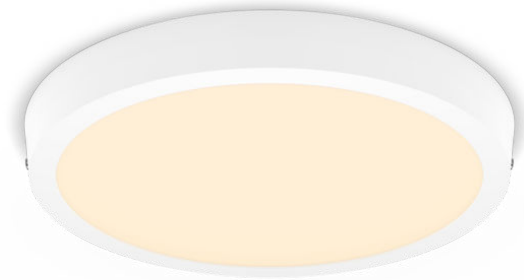

## Griestu lampa

Funkcionāls

Magneos ar apaļu stiprinājumu  
montāžai pie virsmas

Balts

8719514328754

## Patīkama un acis saudzējoša LED gaisma

Griestu lampa Philips LED Slim nodrošina dabiskas gaismas efektu, tādēļ to var izmantot kā vispārējo apgaismojumu. Tā ir izcili piemērota zemiem griestiem, un radīs elegantu gaisotni jebkurā istabā. Ērts un acīm saudzējošs gaismeklis.

### Viegla lietošana

- Ideāli piemērots izmantošanai telpās ar zemiem griestiem, jo gaismeklis ir neuzkrītošs.
- Vienkārša uzstādīšana