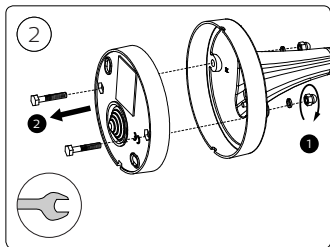

Signify
I.B.R.S. / C.C.R.I. Numéro 10461
5600 VB Eindhoven,
the Netherlands
☎00800-74454775

© 2020 Signify Holding
All rights reserved

www.philips.com/lighting

4404 029 08523
Last update: 12/2020