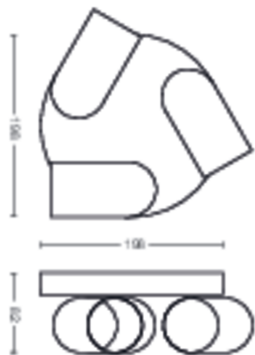

# PHILIPS

Virziens gaismeklis

myLiving

PONGEE

Balts

50583/31/PN