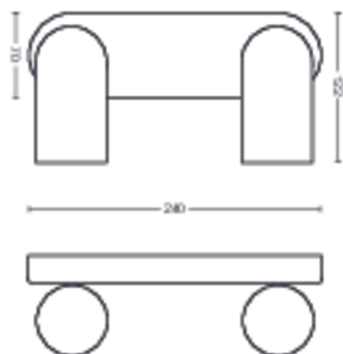

PHILIPS

Prožektors

myLiving

PONGEE

melns

50582/30/PN