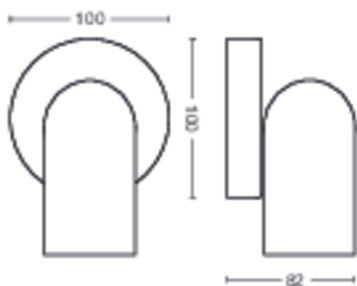

PHILIPS

Prožektors

myLiving

PONGEE

balta

50581/31/PN