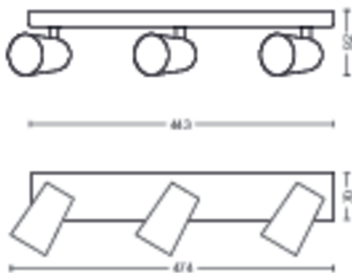

PHILIPS

Virzienu gaismeklis

myLiving

PAISLEY

Balts

50573/31/PN