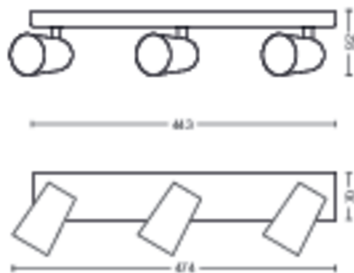

PHILIPS

Virzienu gaismeklis

myLiving

PAISLEY

Alumīnijs

50573/48/PN