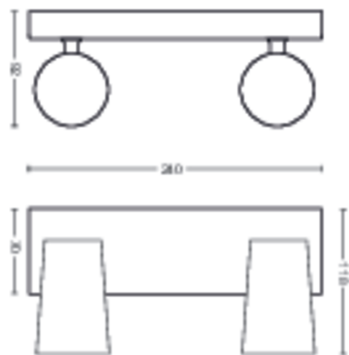

PHILIPS

Prožektors

myLiving

PAISLEY

balta

50572/31/PN