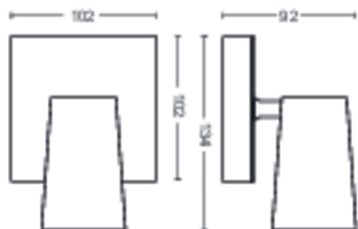

PHILIPS

Virziena gaismeklis

myLiving

PAISLEY

Alumīnijs

50571/48/PN