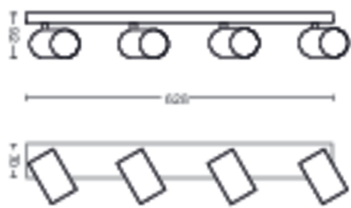

PHILIPS

Virzienu gaismeklis

myLiving

KOSIPO

melns

50594/30/PN