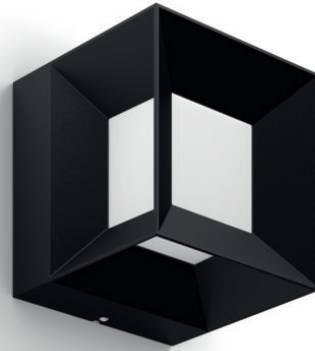

PHILIPS

Sienas lampa

myGarden

Parterre

melns

LED

16480/30/P0

Izbaudiet brīnišķīgu dārza apgaismojumu

Philips Parterre LED ārsienas lampa melnā krāsā ar izturīgu spiedlējuma alumīnija ietvaru kvadrātveida lampai. Atjautīgais dizains piesaista skatienus un izgaismo sienu visos virzienos ar silti baltas gaismas staru kūļiem.