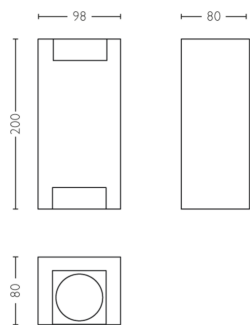

PHILIPS

Sienas lampa

myGarden

Trowel

Alumīnijs

17339/48/PN